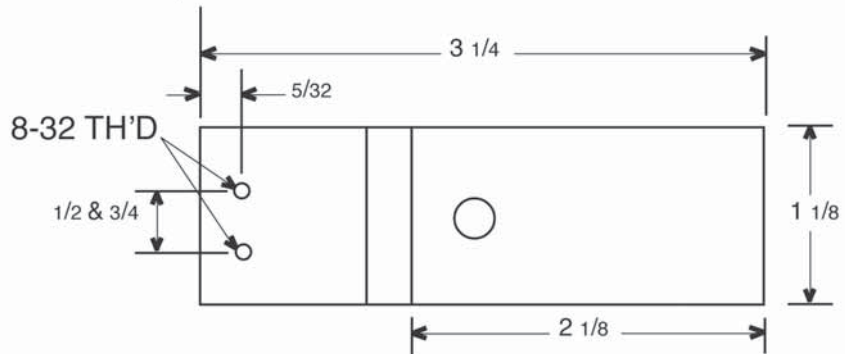

FLUSH BOLT REINFORCEMENTS

PART NO.

- FB-01 ($\frac{7}{8}$ WIDE)
- FB-02 ($1\frac{1}{8}$ WIDE)
- FB-03 ($1\frac{3}{8}$ WIDE)

FB-04

FB-05

FLUSH BOLT REINFORCEMENTS

PART NO.
FB-06

FB-07

FB-08

FB-09

FLUSH BOLT REINFORCEMENTS

PART NO.

FB-ONEPC 12
 FB-ONEPC 12E
 FB-ONEPC 34
 FB-ONEPC 34E

FB GUIDE C 1/2 DE

FLUSH BOLT REINFORCEMENTS

PART NO.

FB GUIDE C 9/16 DE

FB GUIDE C 1/2 SQ E