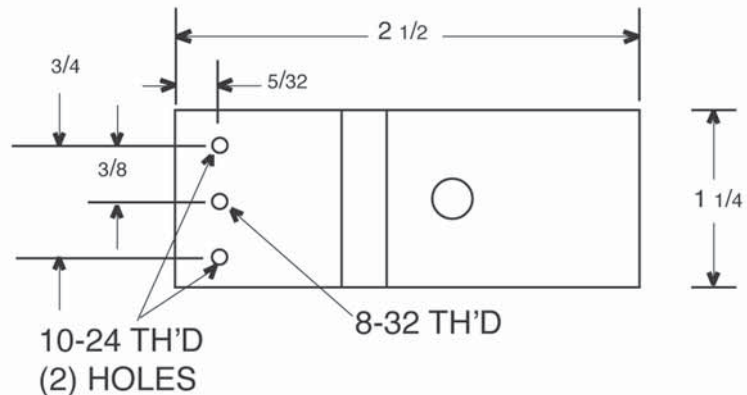

FLUSH BOLT REINFORCEMENTS

PART NO.

- FB-01 ($\frac{7}{8}$ WIDE)
- FB-02 ($1\frac{1}{8}$ WIDE)
- FB-03 ($1\frac{3}{8}$ WIDE)

FB-04

FB-05

FLUSH BOLT REINFORCEMENTS

PART NO.
FB-06

FB-07

FB-08

FB-09

FLUSH BOLT REINFORCEMENTS

PART NO.

FB-ONEPC 12
 FB-ONEPC 12E
 FB-ONEPC 34
 FB-ONEPC 34E

FB GUIDE C 1/2 DE

FLUSH BOLT REINFORCEMENTS

PART NO.

FB GUIDE C 9/16 DE

FB GUIDE C 1/2 SQ E