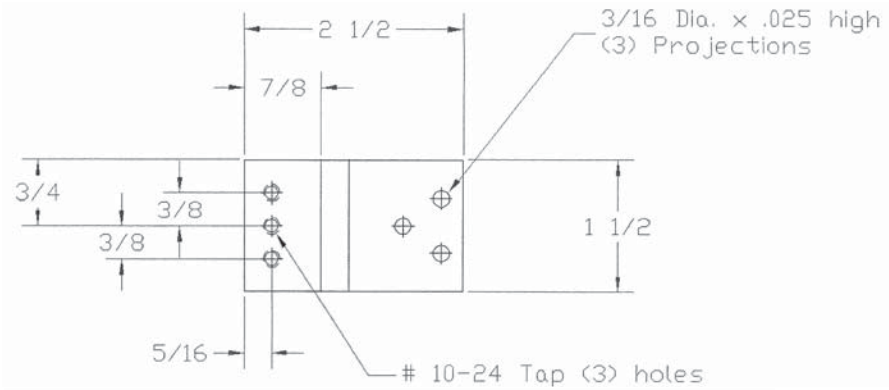

FLUSH BOLT REINFORCEMENTS

PART NO.

- FB-01 ($\frac{7}{8}$ WIDE)
- FB-02 ($1\frac{1}{8}$ WIDE)
- FB-03 ($1\frac{3}{8}$ WIDE)

FB-04

FB-05

FLUSH BOLT REINFORCEMENTS

PART NO.
FB-06

FB-07

FB-08

FB-09

FLUSH BOLT REINFORCEMENTS

PART NO.

FB-ONEPC 12
 FB-ONEPC 12E
 FB-ONEPC 34
 FB-ONEPC 34E

FB GUIDE C 1/2 DE

FLUSH BOLT REINFORCEMENTS

PART NO.

FB GUIDE C 9/16 DE

FB GUIDE C 1/2 SQ E