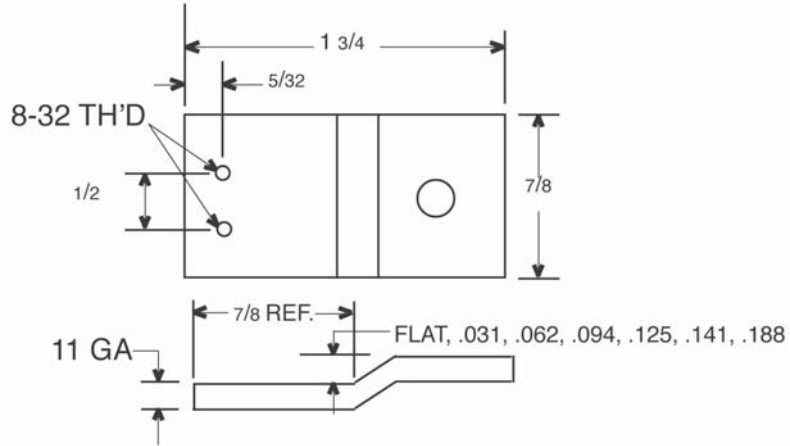

FLUSH BOLT REINFORCEMENTS

PART NO.

- FB-01 ($\frac{7}{8}$ WIDE)
- FB-02 ($1\frac{1}{8}$ WIDE)
- FB-03 ($1\frac{3}{8}$ WIDE)

FB-04

FB-05

FLUSH BOLT REINFORCEMENTS

PART NO.
FB-06

FB-07

FB-08

FB-09

FLUSH BOLT REINFORCEMENTS

PART NO.

FB-ONEPC 12
 FB-ONEPC 12E
 FB-ONEPC 34
 FB-ONEPC 34E

FB GUIDE C 1/2 DE

FLUSH BOLT REINFORCEMENTS

PART NO.

FB GUIDE C 9/16 DE

FB GUIDE C 1/2 SQ E