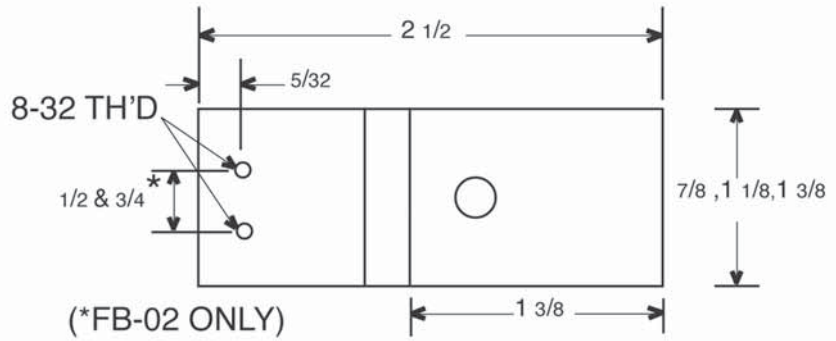

FLUSH BOLT REINFORCEMENTS

PART NO.

- FB-01 ($\frac{7}{8}$ WIDE)
- FB-02 ($1\frac{1}{8}$ WIDE)
- FB-03 ($1\frac{3}{8}$ WIDE)

FB-04

FB-05

FLUSH BOLT REINFORCEMENTS

PART NO.
FB-06

FB-07

FB-08

FB-09

FLUSH BOLT REINFORCEMENTS

PART NO.

FB-ONEPC 12
 FB-ONEPC 12E
 FB-ONEPC 34
 FB-ONEPC 34E

FB GUIDE C 1/2 DE

FLUSH BOLT REINFORCEMENTS

PART NO.